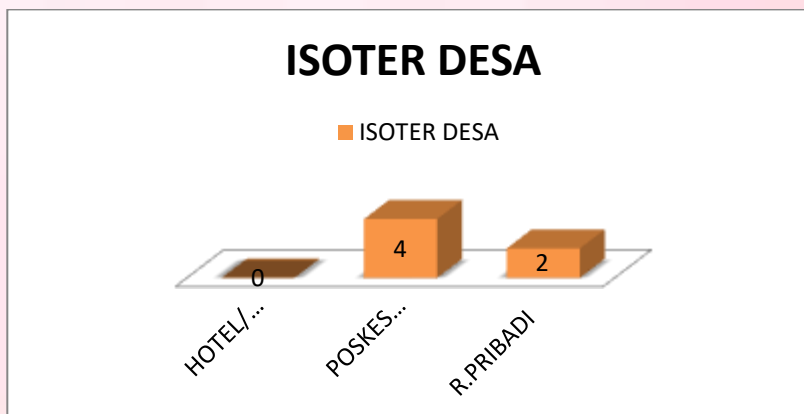

**PERKEMBANGAN KASUS COVID 19 KECAMATAN BANJAR
SELASA, 31 AGUSTUS 2021**

KASUS AKTIF KOMFIRMASI POSITIF KECAMATAN BANJAR

RS
27

ISOTER KABUPATEN
34

ISOTER DESA
6

LAINYA
2

Kasus Isolasi di Luar Kecamatan/Kabupaten

JUMLAH KASUS AKTIF
69