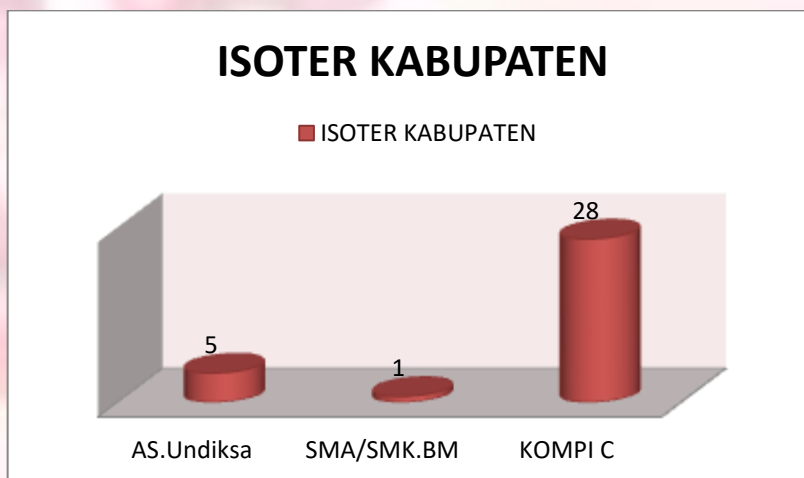

**PERKEMBANGAN KASUS COVID 19 KECAMATAN BANJAR
SELASA, 31 AGUSTUS 2021**

KASUS AKTIF KOMFIRMASI POSITIF KECAMATAN BANJAR

RS
27

ISOTER KABUPATEN
34

ISOTER DESA
6

LAINYA
2

Kasus Isolasi di Luar Kecamatan/Kabupaten

JUMLAH KASUS AKTIF
69