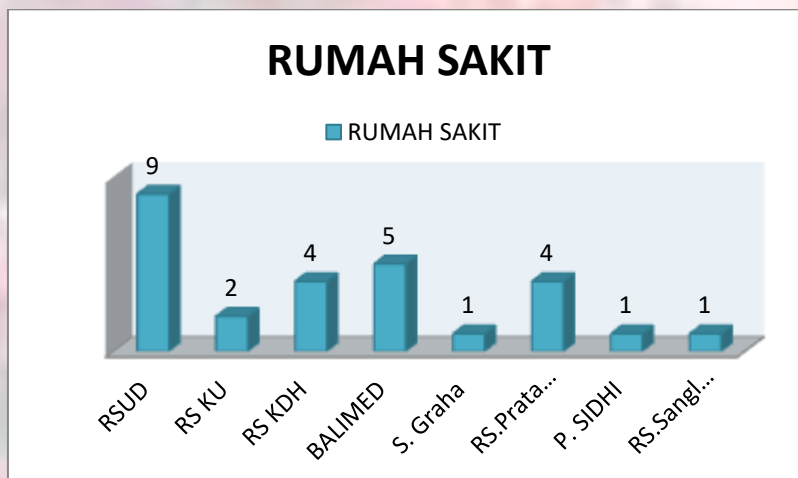

**PERKEMBANGAN KASUS COVID 19 KECAMATAN BANJAR
SELASA, 31 AGUSTUS 2021**

KASUS AKTIF KOMFIRMASI POSITIF KECAMATAN BANJAR

RS
27

ISOTER KABUPATEN
34

ISOTER DESA
6

LAINYA
2

Kasus Isolasi di Luar Kecamatan/Kabupaten

JUMLAH KASUS AKTIF
69