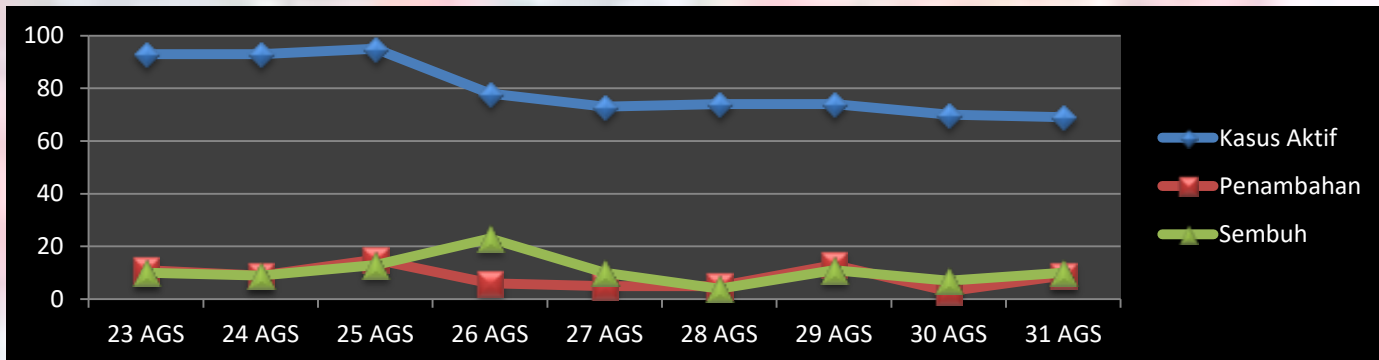

**PERKEMBANGAN KASUS COVID 19 KECAMATAN BANJAR
SELASA, 31 AGUSTUS 2021**

KASUS AKTIF KOMFIRMASI POSITIF KECAMATAN BANJAR

RS
27

ISOTER KABUPATEN
34

ISOTER DESA
6

LAINYA
2

Kasus Isolasi di Luar Kecamatan/Kabupaten

JUMLAH KASUS AKTIF
69