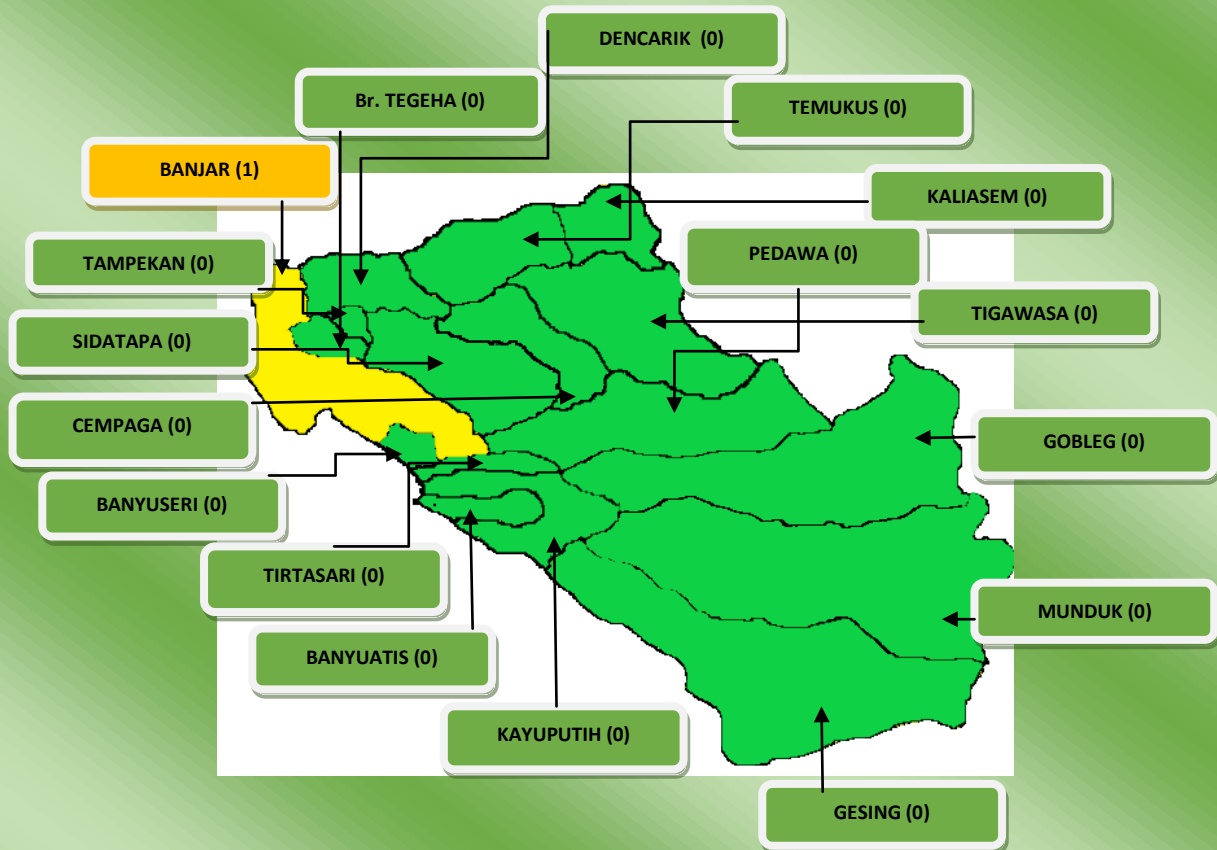

# PETA KASUS AKTIF COVID 19 KECAMATAN BANJAR

UPDATE TANGGAL 29 NOPEMBER2021

Info berita dikutip dari : **SINDO NEWS.com**  
#BukanBeritaBiasa

## PPKM LEVEL 3 SAAT LIBUR NATARU

Menko PMK Muhadjir Effendy menyatakan, pemerintah akan menerapkan kebijakan PPKM Level 3 untuk seluruh wilayah Indonesia.

Kebijakan ini akan diterapkan selama masa libur Hari Raya Natal 2021 dan Tahun Baru 2022 (Nataru).

Larangan kebijakan libur Nataru:

- Perayaan pesta kembang api
- Pawai
- Arak-arakan yang mengumpulkan kerumunan besar

Kebijakan status PPKM Level 3 akan berlaku mulai tanggal **24 Desember 2021** sampai **2 Januari 2022**.

Kebijakan dilakukan untuk memperketat pergerakan orang dan mencegah lonjakan kasus Covid-19 pascalibur Nataru.

“ Selama libur Nataru, seluruh Indonesia akan diberlakukan peraturan dan ketentuan PPKM Level 3.”