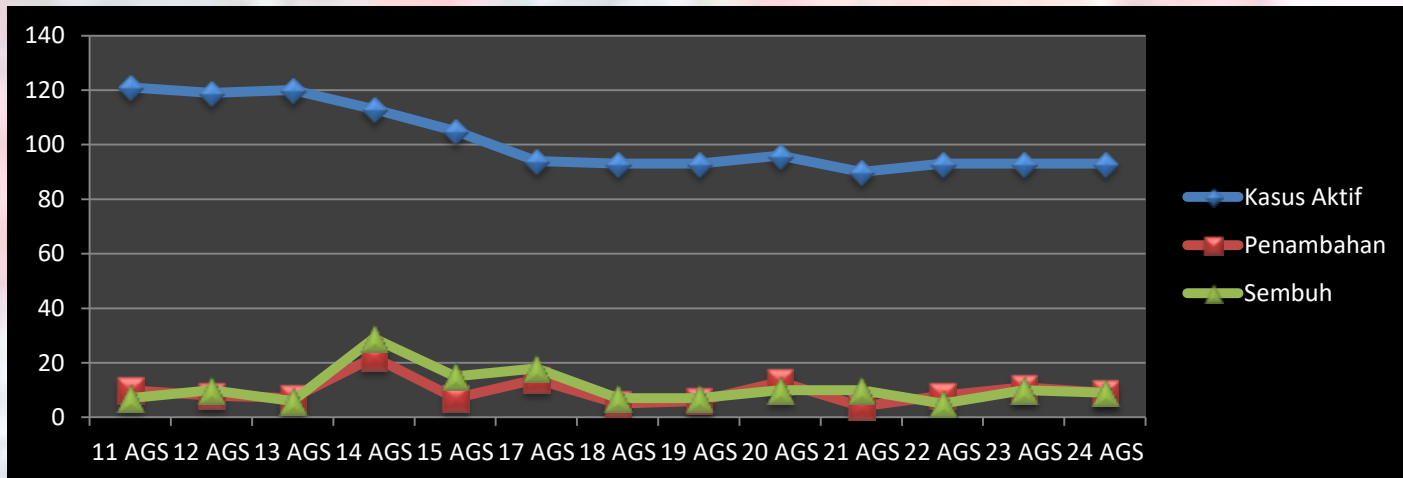

**PERKEMBANGAN KASUS COVID 19 KECAMATAN BANJAR
SELASA, 24 AGUSTUS 2021**

KASUS AKTIF KOMFIRMASI POSITIF KECAMATAN BANJAR

RS
28

ISOTER KABUPATEN
55

ISOTER DESA
9

LAINYA
1

Kasus Isolasi di Luar Kecamatan/Kabupaten

JUMLAH KASUS AKTIF
93