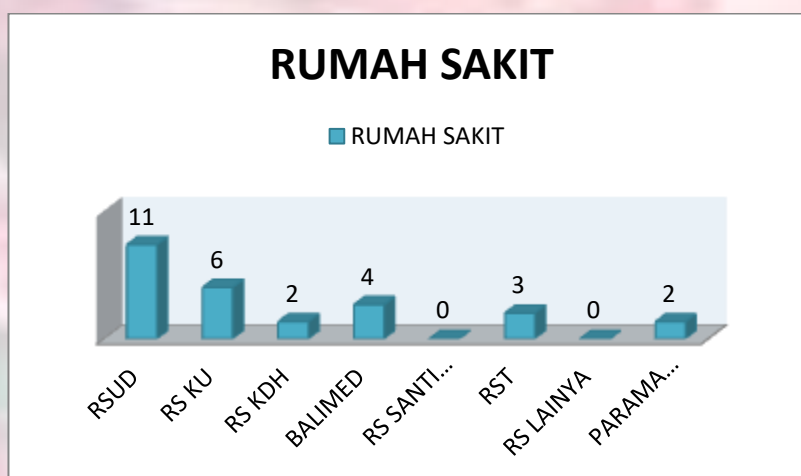

**PERKEMBANGAN KASUS COVID 19 KECAMATAN BANJAR
SELASA, 24 AGUSTUS 2021**

KASUS AKTIF KOMFIRMASI POSITIF KECAMATAN BANJAR

RS
28

ISOTER KABUPATEN
55

ISOTER DESA
9

LAINYA
1

Kasus Isolasi di Luar Kecamatan/Kabupaten

JUMLAH KASUS AKTIF
93