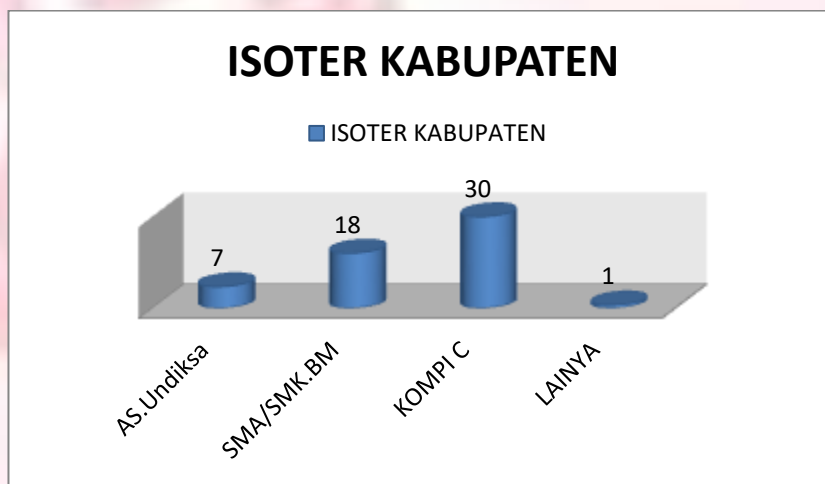

**PERKEMBANGAN KASUS COVID 19 KECAMATAN BANJAR
SELASA, 24 AGUSTUS 2021**

KASUS AKTIF KOMFIRMASI POSITIF KECAMATAN BANJAR

RS
28

ISOTER KABUPATEN
55

ISOTER DESA
9

LAINYA
1

Kasus Isolasi di Luar Kecamatan/Kabupaten

JUMLAH KASUS AKTIF
93